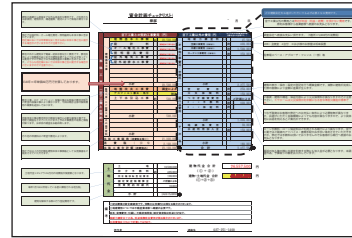

※お名前・ご住所は不要です

MIYA HOME

お客様それぞれに合わせたご提案を行います。将来の家づくりのものさしとしてご活用ください。

1

建物のデザイン

即興オリジナル手書きプラン、外観デザインの作成を行います。

- ・数パターンご提案も可能。
- ・ご希望を盛り込んだ家が何坪程度か把握できます。

2

お金のデザイン

デザインした建物の費用がどの程度かかるか一覧でわかるチェックシートを作成します。

諸費用等も大まかに把握できます。

3

時間のデザイン

デザインした建物が設計～完成まで何か月かかるか、スケジュールのシュミレーションシートをご用意いたします。

4

敷地のデザイン